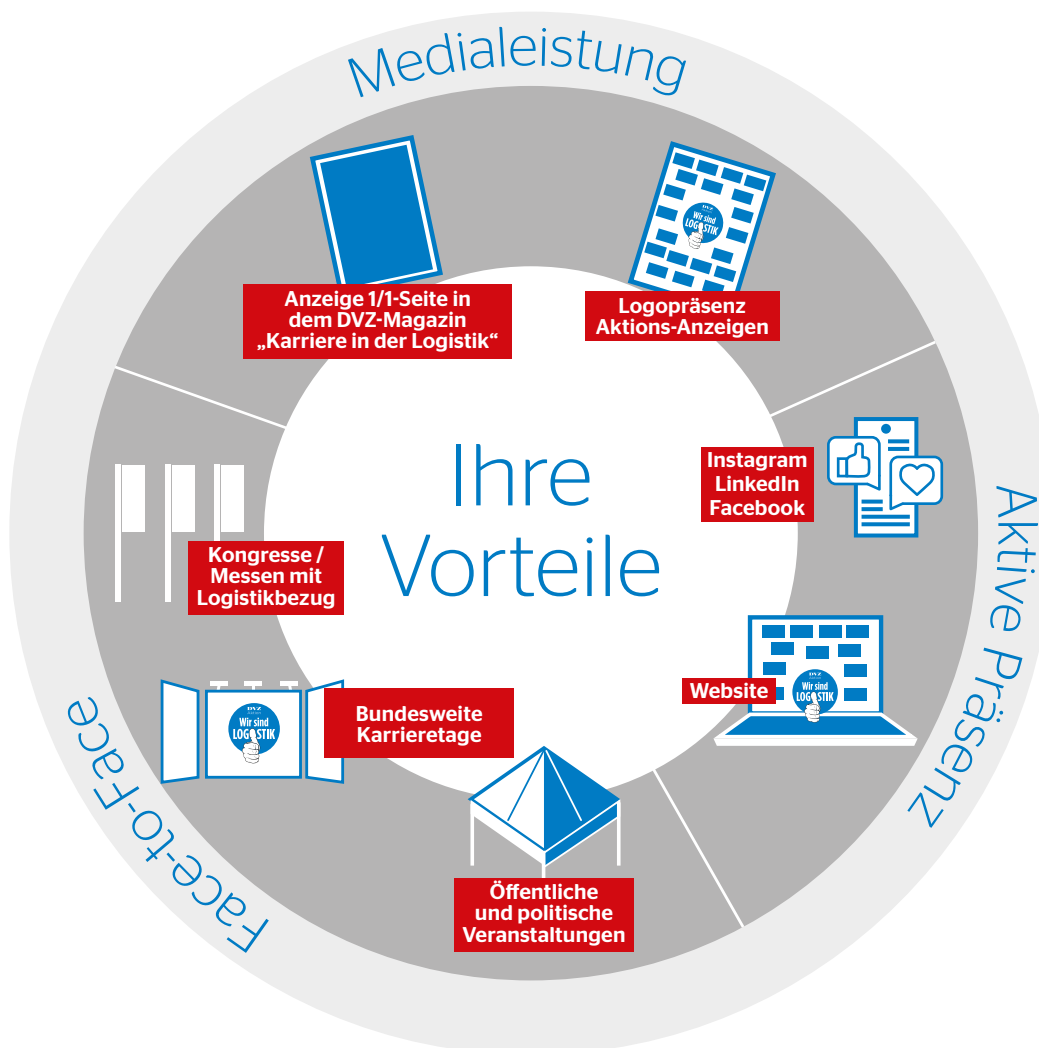

Wir sind **LOGISTIK**

gegen den **Nachwuchsmangel!**

Die große von der DVZ initiierte Imagekampagne „Wir sind LOGISTIK“ kümmert sich intensiv darum, etwas gegen den Nachwuchsmangel in der Branche zu tun.

Ja, wir sind **LOGISTIK** gegen den **Nachwuchsmangel!**

Termine/Details für das KARRIERE-Paket

DVZ-Magazin „Talents for Logistics“

gewerbliche, kaufmännische und akademische Berufe

Beilage DVZ (Print + E-Paper):	erscheint in der Regel in der ersten Jahreshälfte
Verbreitung:	Auf Jobmessen („Karrieretag“), Beilage DVZ, Print und E-Paper
Format Anzeige:	1/1-Seite 215 x 280 mm, + 3 mm Beschnitt, 4c

Partneranzeige

Erscheinungs-Zeitraum:	Ab Teilnahmebeginn (innerhalb von 12 Monaten), 1x in der DVZ
Format Anzeige:	281 x 108 mm, 4c

Die Partneranzeige enthält Ihr Firmenlogo sowie ein Porträtfoto plus Statement zu „Wir sind LOGISTIK“. Das Layout übernimmt die DVZ.

Logopräsenz

Erscheinungs-Zeitraum:	Ab Teilnahmebeginn möglich
Platzierung:	auf den Aktions-Anzeigen, der Landing Page der Aktion, den Messen und öffentlichen Veranstaltungen

Das Logo wird von den Aktions-Sponsoren in Druckqualität zur Verfügung gestellt.